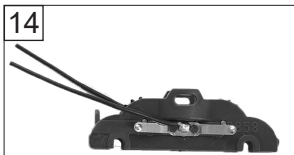

Pos. Nr. Pos.no.	Beschreibung Description	Art.-Nr. Art.no.	Preisgruppe Price bracket
739315	CD-Cargo VECTRON	=	N
739395		=	N
1	HAFTREIFEN Traction tyre	00547002	1
2	SCHNECKENSATZ M. KARDANSCHALE Worm gear set with cardan reception	144469	14
3	ACHSLAGER Axle bearing	145530	6
4	KARDANSCHALE F. SCHNECKENSATZ Cardan reception for wormgear set	145585	3
5	KARDANSCHALE F. MOTOR Cardan reception for motor	146174	3
6	SK - SCHRAUBE M 1,6 X 4 SK - Screw M 1,6 X 4	115161	3
7	PUFFER Buffer	75715900	5
8	PUFFERBOHLE KPL. Frontside framework, complete	75739315	9
9	STANDARD-STECKKUPPLUNG Clip-in coupling	9525	---
10	PROFI STECKKUPPLUNG Pro coupling	9545	---
11	GRUNDRAHMEN Basic frame	144457	19
12	DREHGESTELLRAHMEN SATZ Bogie framework set	41739305	11
13	DEICHSELABDECKUNG-SATZ Shaft cover plate set	43724501	9
14	DREHGESTELLBLOCK KPL. Bogie block complete	144842	18
15	MOTOR KPL. Motor complete	144448	18
16	TS - MOTORDISTANZPLATTE, LS-BOX Part set - Motor spacer,loudspeaker box	144468	6
17	ACHSE Axle	00527009	1
18	ACHSE F. DREHGESTELLBESTEFIGUNG Bogie fixation pin	00527010	1
19	RADSATZ KPL.M.ZAHNRAD M.1HAFTR. Wheelsset compl.w. gear wh. w.1tr.tyre	144465	12
20	RADSATZ KPL.M.ZAHNRAD O.HAFTR. Wheelsset compl.w.gear wh. w/o tr.tyre	144466	11
21	RICHTFEDER F. DEICHSEL Straghtening spring f. drawbar	00767008	1
22	ZAHNRAD Z =11 Gear wheel	56716100	3
23	ZAHNRAD Z =12 Gear wheel	144460	5
24	ACHSE Axle	144459	4
25	SCHNECKE D = 4MM L = 5MM Worm gear	00567601	7
26	KARDANWELLE + SCHNECKENDECKEL Cardan shaft + worm gear cover	144467	6
27	UNTERSETZUNGSRAD Reduction gear wheel	56718500	4
Sound			
28	TS - MOTORDISTANZPLATTE, LS-BOX Part set - Motor spacer,loudspeaker box	144468	6