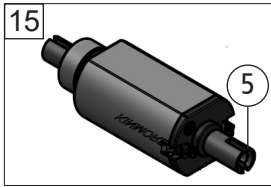

Pos. Nr. Pos.no.	Beschreibung Description	Art.-Nr. Art.no.	Preisgruppe Price bracket
739315	CD-Cargo VECTRON	=	N
739395		=	N
1	HAFTREIFEN Traction tyre	00547002	1
2	SCHNECKENSATZ M. KARDANSCHALE Worm gear set with cardan reception	144469	14
3	ACHSLAGER Axle bearing	145530	6
4	KARDANSCHALE F. SCHNECKENSATZ Cardan reception for wormgear set	145585	3
5	KARDANSCHALE F. MOTOR Cardan reception for motor	146174	3
6	SK - SCHRAUBE M 1,6 X 4 SK - Screw M 1,6 X 4	115161	3
7	PUFFER Buffer	75715900	5
8	PUFFERBOHLE KPL. Frontside framework, complete	75739315	9
9	STANDARD-STECKKUPPLUNG Clip-in coupling	9525	---
10	PROFI STECKKUPPLUNG Pro coupling	9545	---
11	GRUNDRAHMEN Basic frame	144457	19
12	DREHGESTELLRAHMEN SATZ Bogie framework set	41739305	11
13	DEICHSELABDECKUNG-SATZ Shaft cover plate set	43724501	9
14	DREHGESTELLBLOCK KPL. Bogie block complete	144842	18
15	MOTOR KPL. Motor complete	144448	18
16	TS - MOTORDISTANZPLATTE, LS-BOX Part set - Motor spacer,loudspeaker box	144468	6
17	ACHSE Axle	00527009	1
18	ACHSE F. DREHGESTELLBESTEFIGUNG Bogie fixation pin	00527010	1
19	RADSATZ KPL.M.ZAHNRAD M.1HAFTR. Wheelsset compl.w. gear wh. w.1tr.tyre	144465	12
20	RADSATZ KPL.M.ZAHNRAD O.HAFTR. Wheelsset compl.w.gear wh. w/o tr.tyre	144466	11
21	RICHTFEDER F. DEICHSEL Straghtening spring f. drawbar	00767008	1
22	ZAHNRAD Z =11 Gear wheel	56716100	3
23	ZAHNRAD Z =12 Gear wheel	144460	5
24	ACHSE Axle	144459	4
25	SCHNECKE D = 4MM L = 5MM Worm gear	00567601	7
26	KARDANWELLE + SCHNECKENDECKEL Cardan shaft + worm gear cover	144467	6
27	UNTERSETZUNGSRAD Reduction gear wheel	56718500	4
Sound			
28	TS - MOTORDISTANZPLATTE, LS-BOX Part set - Motor spacer,loudspeaker box	144468	6