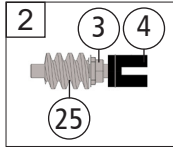

Pos. Nr. Pos.no.	Beschreibung Description	Art.-Nr. Art.no.	Preisgruppe Price bracket
739315	CD-Cargo VECTRON	=	N
739395		=	N
1	HAFTREIFEN Traction tyre	00547002	1
2	SCHNECKENSATZ M. KARDANSCHALE Worm gear set with cardan reception	144469	14
3	ACHSLAGER Axle bearing	145530	6
4	KARDANSCHALE F. SCHNECKENSATZ Cardan reception for wormgear set	145585	3
5	KARDANSCHALE F. MOTOR Cardan reception for motor	146174	3
6	SK - SCHRAUBE M 1,6 X 4 SK - Screw M 1,6 X 4	115161	3
7	PUFFER Buffer	75715900	5
8	PUFFERBOHLE KPL. Frontside framework, complete	75739315	9
9	STANDARD-STECKKUPPLUNG Clip-in coupling	9525	---
10	PROFI STECKKUPPLUNG Pro coupling	9545	---
11	GRUNDRAHMEN Basic frame	144457	19
12	DREHGESTELLRAHMEN SATZ Bogie framework set	41739305	11
13	DEICHSELABDECKUNG-SATZ Shaft cover plate set	43724501	9
14	DREHGESTELLBLOCK KPL. Bogie block complete	144842	18
15	MOTOR KPL. Motor complete	144448	18
16	TS - MOTORDISTANZPLATTE, LS-BOX Part set - Motor spacer,loudspeaker box	144468	6
17	ACHSE Axle	00527009	1
18	ACHSE F. DREHGESTELLBESTEFIGUNG Bogie fixation pin	00527010	1
19	RADSATZ KPL.M.ZAHNRAD M.1HAFTR. Wheelsset compl.w. gear wh. w.1tr.tyre	144465	12
20	RADSATZ KPL.M.ZAHNRAD O.HAFTR. Wheelsset compl.w.gear wh. w/o tr.tyre	144466	11
21	RICHTFEDER F. DEICHSEL Straghtening spring f. drawbar	00767008	1
22	ZAHNRAD Z =11 Gear wheel	56716100	3
23	ZAHNRAD Z =12 Gear wheel	144460	5
24	ACHSE Axle	144459	4
25	SCHNECKE D = 4MM L = 5MM Worm gear	00567601	7
26	KARDANWELLE + SCHNECKENDECKEL Cardan shaft + worm gear cover	144467	6
27	UNTERSETZUNGSRAD Reduction gear wheel	56718500	4
Sound			
28	TS - MOTORDISTANZPLATTE, LS-BOX Part set - Motor spacer,loudspeaker box	144468	6