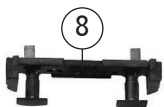

Pos. Nr. Pos.no.	Beschreibung Description	Art.-Nr. Art.no.	Preisgruppe Price bracket
739315	CD-Cargo VECTRON	=	N
739395		=	N
1	HAFTREIFEN Traction tyre	00547002	1
2	SCHNECKENSATZ M. KARDANSCHALE Worm gear set with cardan reception	144469	14
3	ACHSLAGER Axle bearing	145530	6
4	KARDANSCHALE F. SCHNECKENSATZ Cardan reception for wormgear set	145585	3
5	KARDANSCHALE F. MOTOR Cardan reception for motor	146174	3
6	SK - SCHRAUBE M 1,6 X 4 SK - Screw M 1,6 X 4	115161	3
7	PUFFER Buffer	75715900	5
8	PUFFERBOHLE KPL. Frontside framework, complete	75739315	9
9	STANDARD-STECKKUPPLUNG Clip-in coupling	9525	---
10	PROFI STECKKUPPLUNG Pro coupling	9545	---
11	GRUNDRAHMEN Basic frame	144457	19
12	DREHGESTELLRAHMEN SATZ Bogie framework set	41739305	11
13	DEICHSELABDECKUNG-SATZ Shaft cover plate set	43724501	9
14	DREHGESTELLBLOCK KPL. Bogie block complete	144842	18
15	MOTOR KPL. Motor complete	144448	18
16	TS - MOTORDISTANZPLATTE, LS-BOX Part set - Motor spacer,loudspeaker box	144468	6
17	ACHSE Axle	00527009	1
18	ACHSE F. DREHGESTELLBESTEFIGUNG Bogie fixation pin	00527010	1
19	RADSATZ KPL.M.ZAHNRAD M.1HAFTR. Wheelsset compl.w. gear wh. w.1tr.tyre	144465	12
20	RADSATZ KPL.M.ZAHNRAD O.HAFTR. Wheelsset compl.w.gear wh. w/o tr.tyre	144466	11
21	RICHTFEDER F. DEICHSEL Straghtening spring f. drawbar	00767008	1
22	ZAHNRAD Z =11 Gear wheel	56716100	3
23	ZAHNRAD Z =12 Gear wheel	144460	5
24	ACHSE Axle	144459	4
25	SCHNECKE D = 4MM L = 5MM Worm gear	00567601	7
26	KARDANWELLE + SCHNECKENDECKEL Cardan shaft + worm gear cover	144467	6
27	UNTERSETZUNGSRAD Reduction gear wheel	56718500	4
Sound			
28	TS - MOTORDISTANZPLATTE, LS-BOX Part set - Motor spacer,loudspeaker box	144468	6