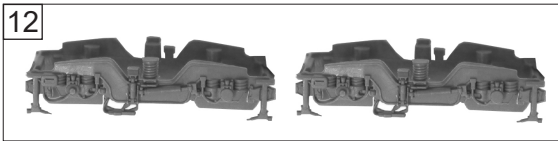

Pos. Nr. Pos.no.	Beschreibung Description	Art.-Nr. Art.no.	Preisgruppe Price bracket
739315	CD-Cargo VECTRON	=	N
739395		=	N
1	HAFTREIFEN Traction tyre	00547002	1
2	SCHNECKENSATZ M. KARDANSCHALE Worm gear set with cardan reception	144469	14
3	ACHSLAGER Axle bearing	145530	6
4	KARDANSCHALE F. SCHNECKENSATZ Cardan reception for wormgear set	145585	3
5	KARDANSCHALE F. MOTOR Cardan reception for motor	146174	3
6	SK - SCHRAUBE M 1,6 X 4 SK - Screw M 1,6 X 4	115161	3
7	PUFFER Buffer	75715900	5
8	PUFFERBOHLE KPL. Frontside framework, complete	75739315	9
9	STANDARD-STECKKUPPLUNG Clip-in coupling	9525	---
10	PROFI STECKKUPPLUNG Pro coupling	9545	---
11	GRUNDRAHMEN Basic frame	144457	19
12	DREHGESTELLRAHMEN SATZ Bogie framework set	41739305	11
13	DEICHSELABDECKUNG-SATZ Shaft cover plate set	43724501	9
14	DREHGESTELLBLOCK KPL. Bogie block complete	144842	18
15	MOTOR KPL. Motor complete	144448	18
16	TS - MOTORDISTANZPLATTE, LS-BOX Part set - Motor spacer,loudspeaker box	144468	6
17	ACHSE Axle	00527009	1
18	ACHSE F. DREHGESTELLBESTEFIGUNG Bogie fixation pin	00527010	1
19	RADSATZ KPL.M.ZAHNRAD M.1HAFTR. Wheelsset compl.w. gear wh. w.1tr.tyre	144465	12
20	RADSATZ KPL.M.ZAHNRAD O.HAFTR. Wheelsset compl.w.gear wh. w/o tr.tyre	144466	11
21	RICHTFEDER F. DEICHSEL Straghtening spring f. drawbar	00767008	1
22	ZAHNRAD Z =11 Gear wheel	56716100	3
23	ZAHNRAD Z =12 Gear wheel	144460	5
24	ACHSE Axle	144459	4
25	SCHNECKE D = 4MM L = 5MM Worm gear	00567601	7
26	KARDANWELLE + SCHNECKENDECKEL Cardan shaft + worm gear cover	144467	6
27	UNTERSETZUNGSRAD Reduction gear wheel	56718500	4
Sound			
28	TS - MOTORDISTANZPLATTE, LS-BOX Part set - Motor spacer,loudspeaker box	144468	6