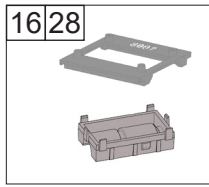

Pos. Nr. Pos.no.	Beschreibung Description	Art.-Nr. Art.no.	Preisgruppe Price bracket
739315	CD-Cargo VECTRON	=	N
739395		=	N
1	HAFTREIFEN Traction tyre	00547002	1
2	SCHNECKENSATZ M. KARDANSCHALE Worm gear set with cardan reception	144469	14
3	ACHSLAGER Axle bearing	145530	6
4	KARDANSCHALE F. SCHNECKENSATZ Cardan reception for wormgear set	145585	3
5	KARDANSCHALE F. MOTOR Cardan reception for motor	146174	3
6	SK - SCHRAUBE M 1,6 X 4 SK - Screw M 1,6 X 4	115161	3
7	PUFFER Buffer	75715900	5
8	PUFFERBOHLE KPL. Frontside framework, complete	75739315	9
9	STANDARD-STECKKUPPLUNG Clip-in coupling	9525	---
10	PROFI STECKKUPPLUNG Pro coupling	9545	---
11	GRUNDRAHMEN Basic frame	144457	19
12	DREHGESTELLRAHMEN SATZ Bogie framework set	41739305	11
13	DEICHSELABDECKUNG-SATZ Shaft cover plate set	43724501	9
14	DREHGESTELLBLOCK KPL. Bogie block complete	144842	18
15	MOTOR KPL. Motor complete	144448	18
16	TS - MOTORDISTANZPLATTE, LS-BOX Part set - Motor spacer,loudspeaker box	144468	6
17	ACHSE Axle	00527009	1
18	ACHSE F. DREHGESTELLBESTEFIGUNG Bogie fixation pin	00527010	1
19	RADSATZ KPL.M.ZAHNRAD M.1HAFTR. Wheelsset compl.w. gear wh. w.1tr.tyre	144465	12
20	RADSATZ KPL.M.ZAHNRAD O.HAFTR. Wheelsset compl.w.gear wh. w/o tr.tyre	144466	11
21	RICHTFEDER F. DEICHSEL Straghtening spring f. drawbar	00767008	1
22	ZAHNRAD Z =11 Gear wheel	56716100	3
23	ZAHNRAD Z =12 Gear wheel	144460	5
24	ACHSE Axle	144459	4
25	SCHNECKE D = 4MM L = 5MM Worm gear	00567601	7
26	KARDANWELLE + SCHNECKENDECKEL Cardan shaft + worm gear cover	144467	6
27	UNTERSETZUNGSRAD Reduction gear wheel	56718500	4
Sound			
28	TS - MOTORDISTANZPLATTE, LS-BOX Part set - Motor spacer,loudspeaker box	144468	6