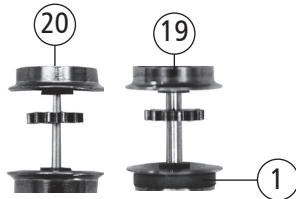

Pos. Nr. Pos.no.	Beschreibung Description	Art.-Nr. Art.no.	Preisgruppe Price bracket
739315	CD-Cargo VECTRON	=	N
739395		=	N
1	HAFTREIFEN Traction tyre	00547002	1
2	SCHNECKENSATZ M. KARDANSCHALE Worm gear set with cardan reception	144469	14
3	ACHSLAGER Axle bearing	145530	6
4	KARDANSCHALE F. SCHNECKENSATZ Cardan reception for wormgear set	145585	3
5	KARDANSCHALE F. MOTOR Cardan reception for motor	146174	3
6	SK - SCHRAUBE M 1,6 X 4 SK - Screw M 1,6 X 4	115161	3
7	PUFFER Buffer	75715900	5
8	PUFFERBOHLE KPL. Frontside framework, complete	75739315	9
9	STANDARD-STECKKUPPLUNG Clip-in coupling	9525	---
10	PROFI STECKKUPPLUNG Pro coupling	9545	---
11	GRUNDRAHMEN Basic frame	144457	19
12	DREHGESTELLRAHMEN SATZ Bogie framework set	41739305	11
13	DEICHSELABDECKUNG-SATZ Shaft cover plate set	43724501	9
14	DREHGESTELLBLOCK KPL. Bogie block complete	144842	18
15	MOTOR KPL. Motor complete	144448	18
16	TS - MOTORDISTANZPLATTE, LS-BOX Part set - Motor spacer,loudspeaker box	144468	6
17	ACHSE Axle	00527009	1
18	ACHSE F. DREHGESTELLBESTEFIGUNG Bogie fixation pin	00527010	1
19	RADSATZ KPL.M.ZAHNRAD M.1HAFTR. Wheelsset compl.w. gear wh. w.1tr.tyre	144465	12
20	RADSATZ KPL.M.ZAHNRAD O.HAFTR. Wheelsset compl.w.gear wh. w/o tr.tyre	144466	11
21	RICHTFEDER F. DEICHSEL Straghtening spring f. drawbar	00767008	1
22	ZAHNRAD Z =11 Gear wheel	56716100	3
23	ZAHNRAD Z =12 Gear wheel	144460	5
24	ACHSE Axle	144459	4
25	SCHNECKE D = 4MM L = 5MM Worm gear	00567601	7
26	KARDANWELLE + SCHNECKENDECKEL Cardan shaft + worm gear cover	144467	6
27	UNTERSETZUNGSRAD Reduction gear wheel	56718500	4
Sound			
28	TS - MOTORDISTANZPLATTE, LS-BOX Part set - Motor spacer,loudspeaker box	144468	6